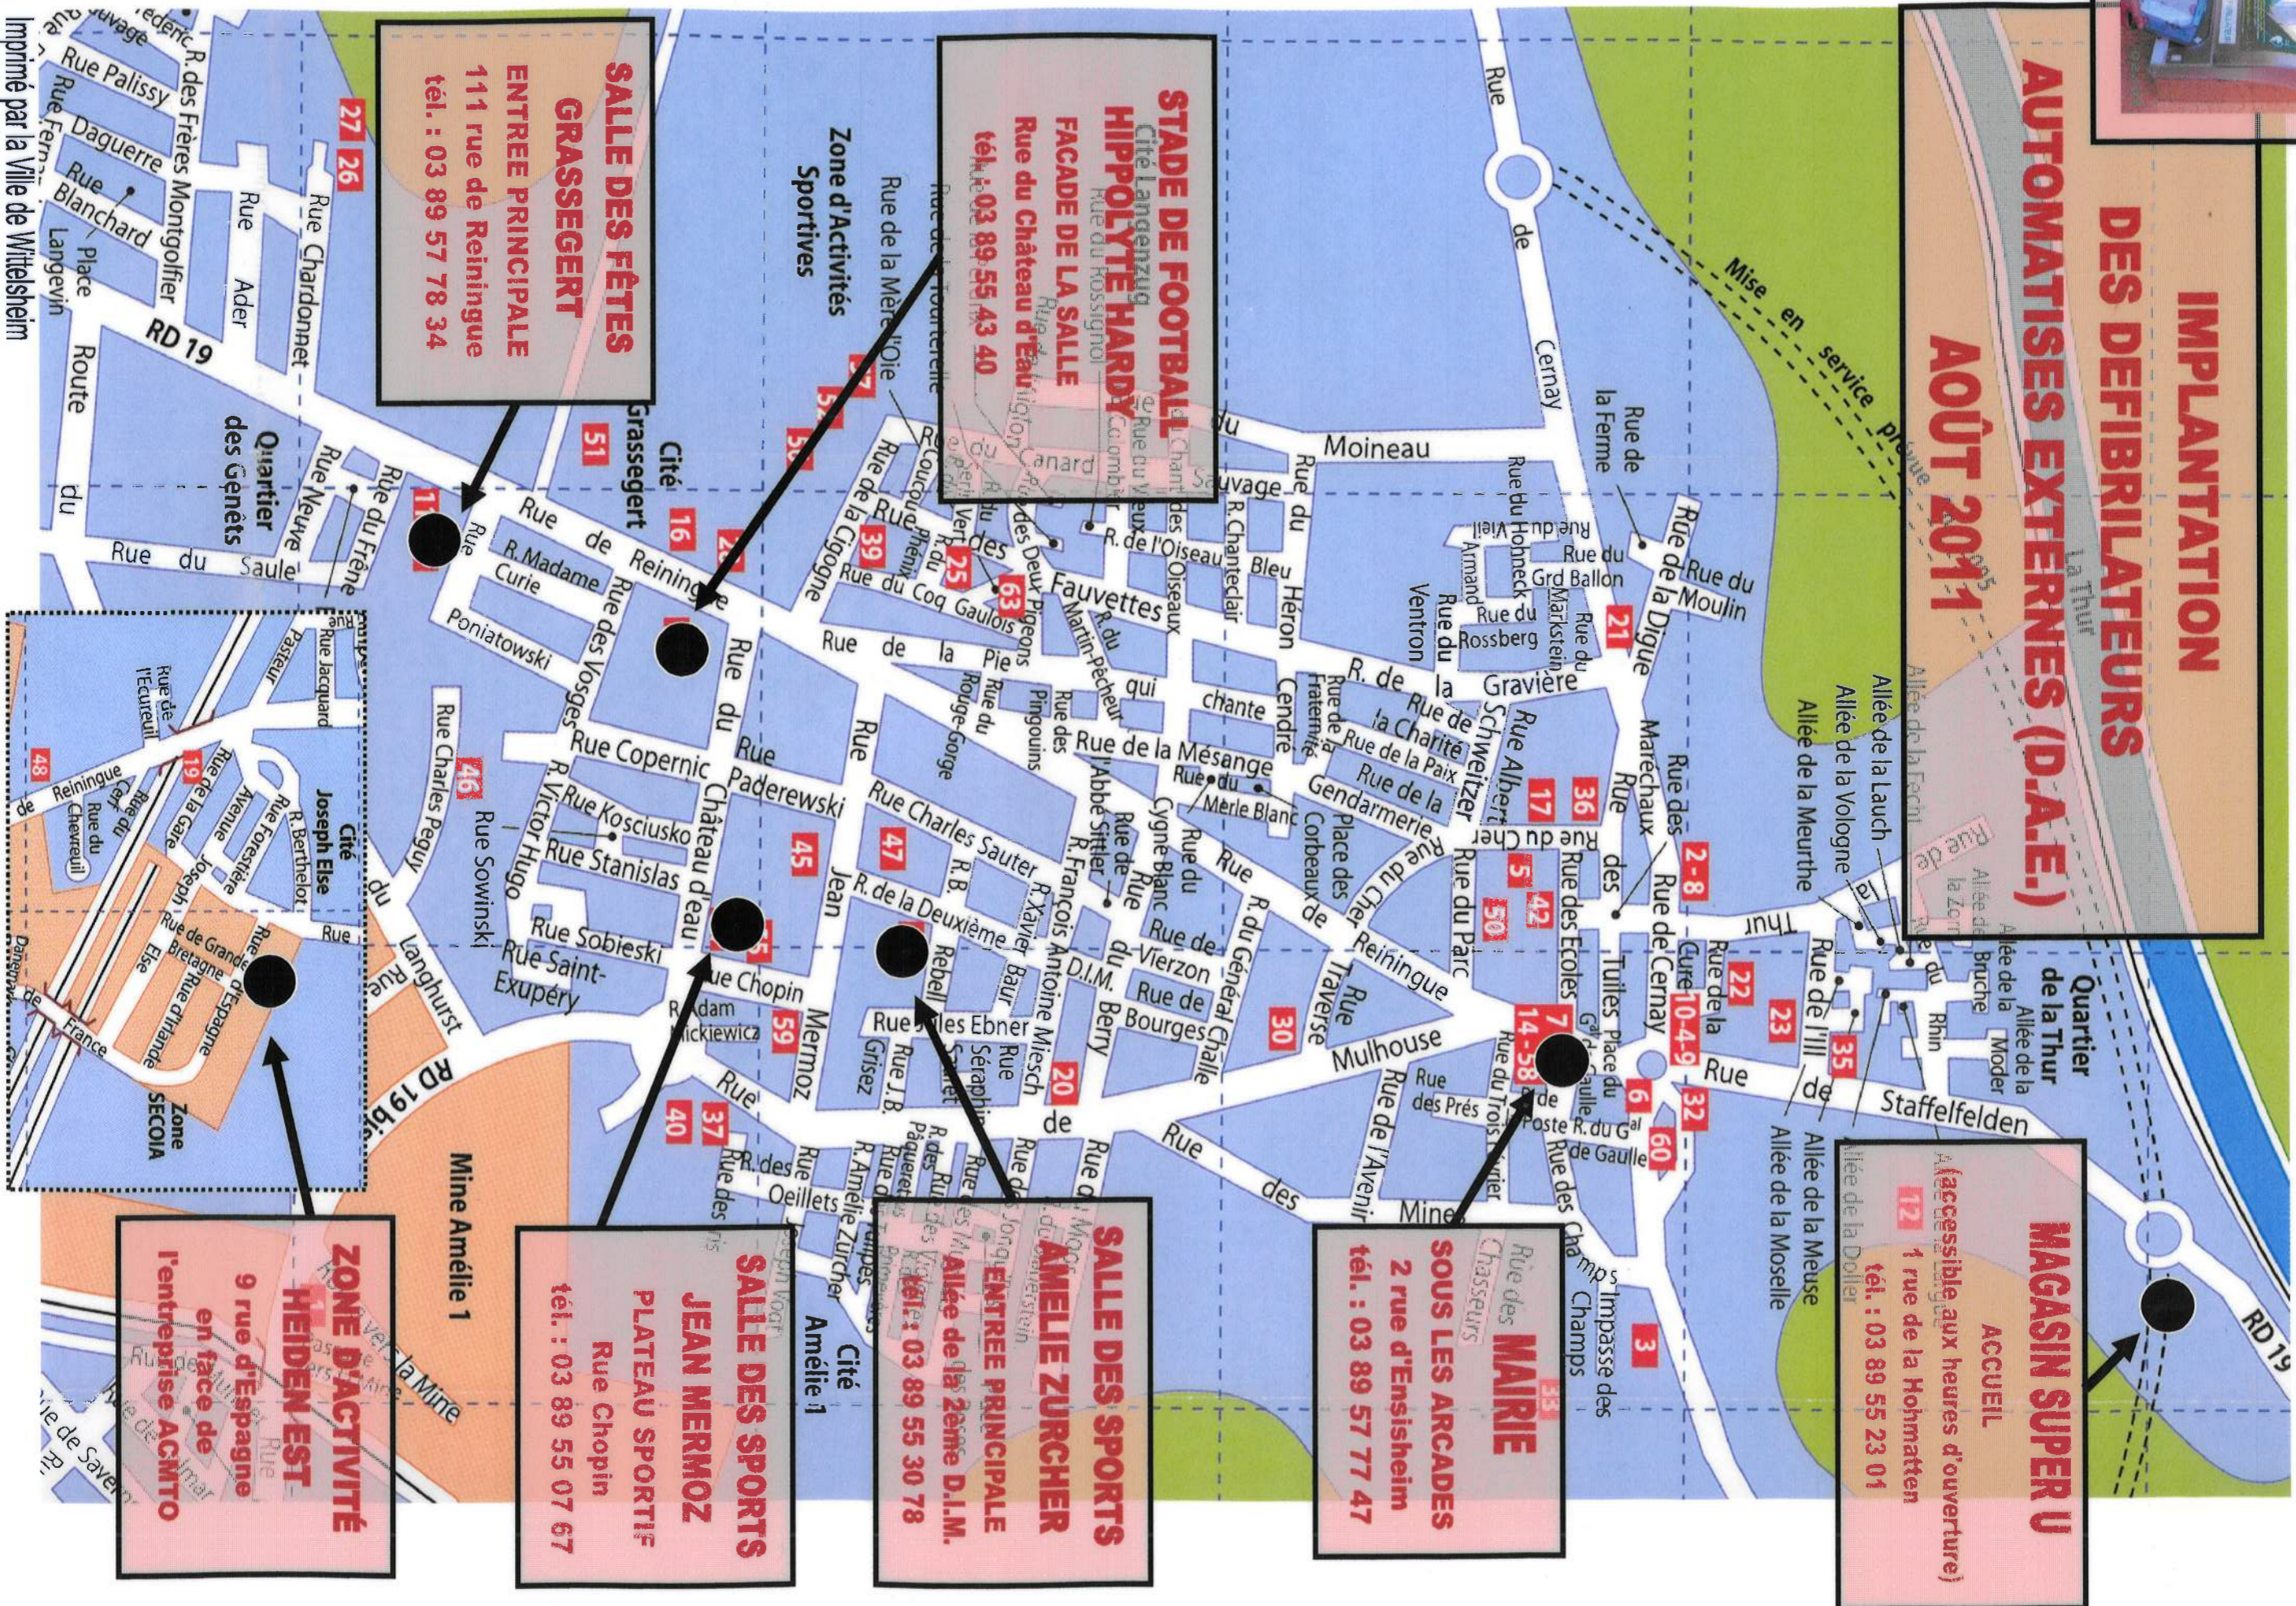

WITTELSHEIM

IMPLANTATION DES DEFIBRILATEURS

AUTOMATISES EXTERNES (D.A.E.)

AOÛT 2011

**SALLE DES FÊTES
GRASSEGERT**
ENTREE PRINCIPALE
111 rue de Reiningue
tél. : 03 89 57 78 34

**STADE DE FOOTBALL
HIPPOLYTE HARDY**
FACADE DE LA SALLE
Rue du Château d'Eau
tél. : 03 89 55 43 40

MAGASIN SUPER U
ACCUEIL
(accessible aux heures d'ouverture)
12 1 rue de la Hohmatten
tél. : 03 89 55 23 01

Mairie
Rue des Chasseurs
Sous les Arcades
2 rue d'Ensisheim
tél. : 03 89 57 77 47

**SALLE DES SPORTS
AMÉLIE ZÜRCHER**
ENTREE PRINCIPALE
Allée de la 2ème D.I.M.
tél. : 03 89 55 30 78

**SALLE DES SPORTS
JEAN MERMOZ
PLATEAU SPORTIF**
Rue Chopin
tél. : 03 89 55 07 67

**ZONE D'ACTIVITÉ
HEIDEN EST**
9 rue d'Espagne
en face de
l'entreprise ACINTO