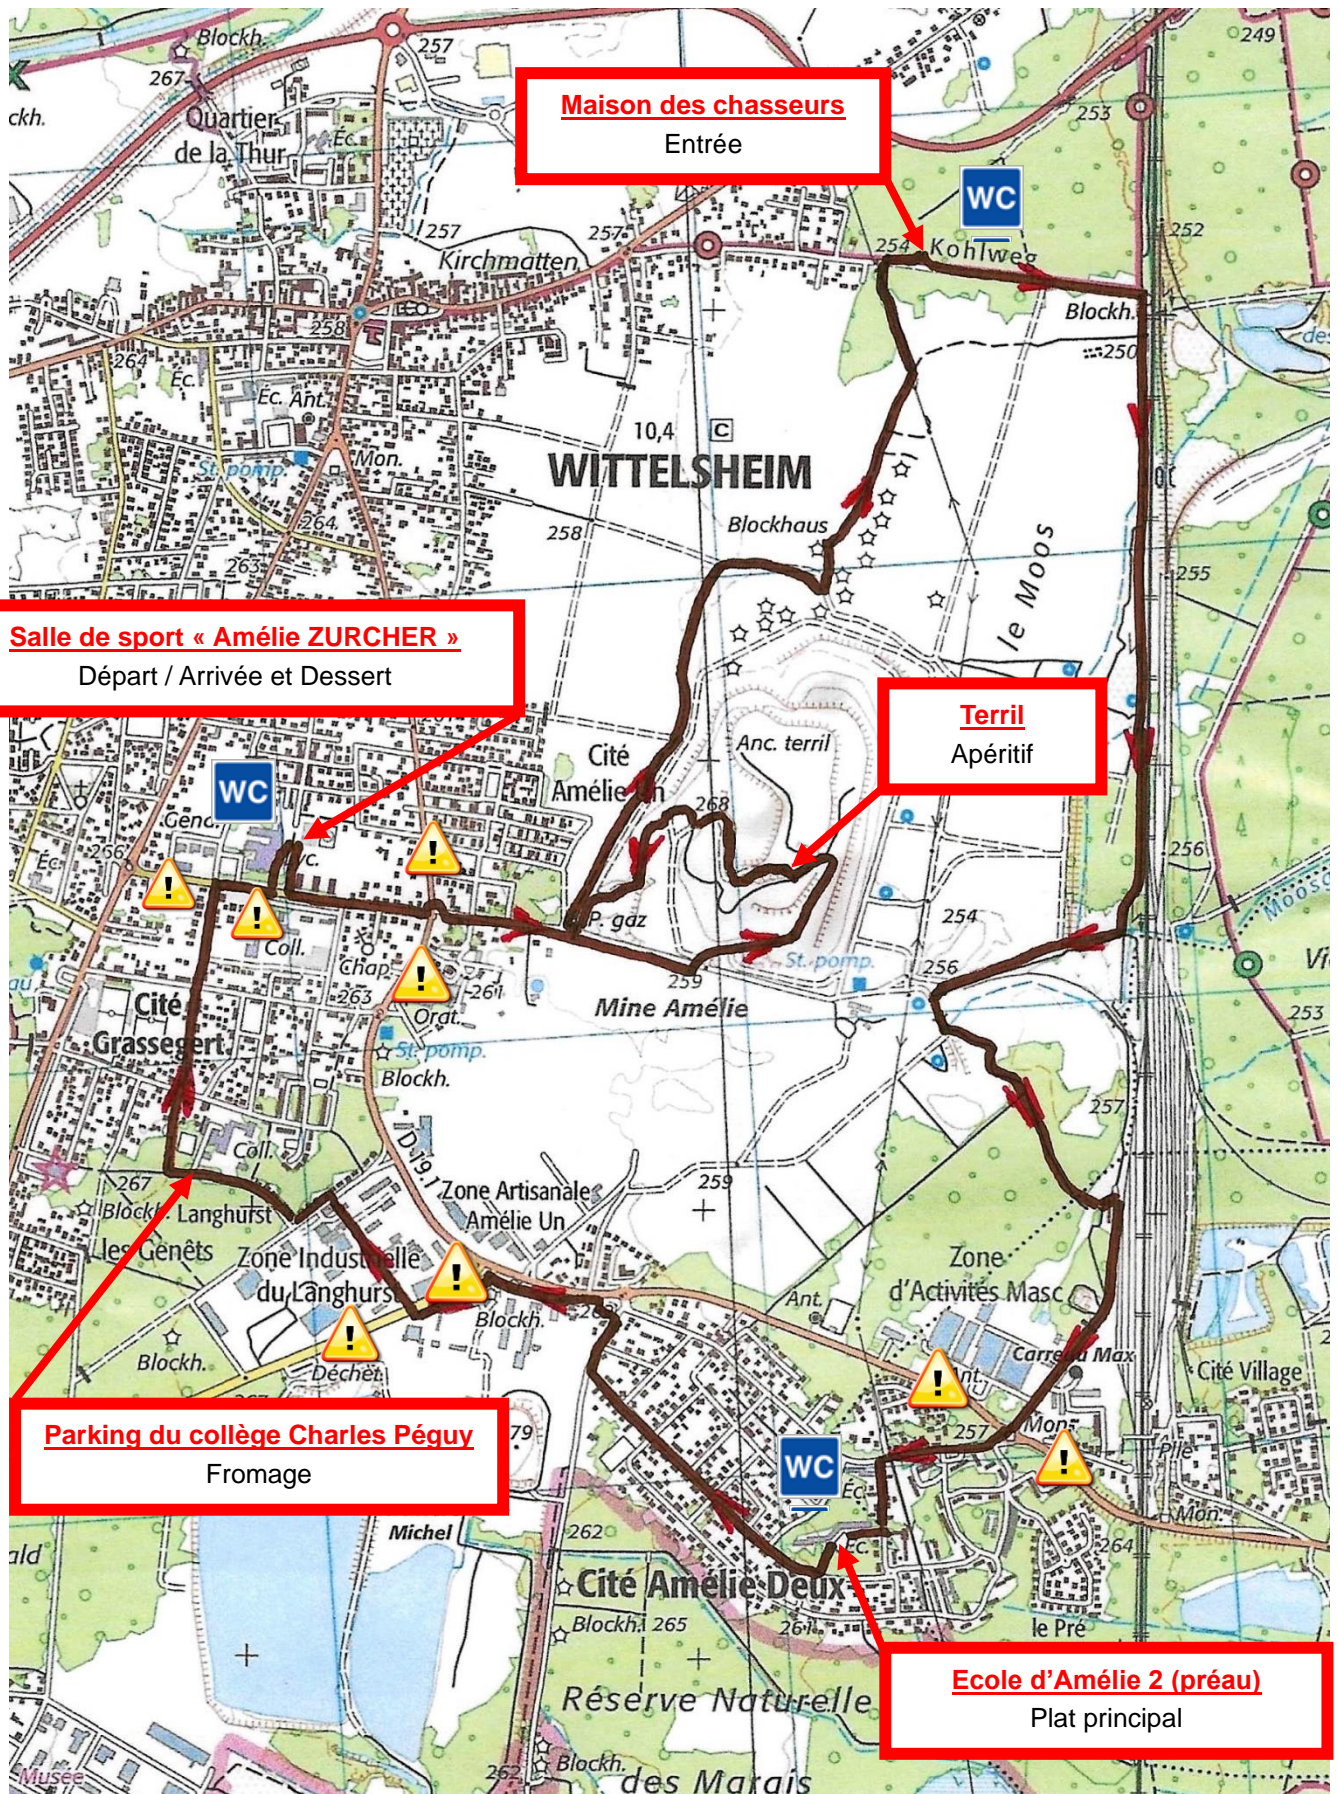

En cas d'urgence, contactez le 06 13 35 42 12

Maison des chasseurs
Entrée

Salle de sport « Amélie ZURCHER »
Départ / Arrivée et Dessert

Terril
Apéritif

Parking du collège Charles Péguy
Fromage

Ecole d'Amélie 2 (préau)
Plat principal